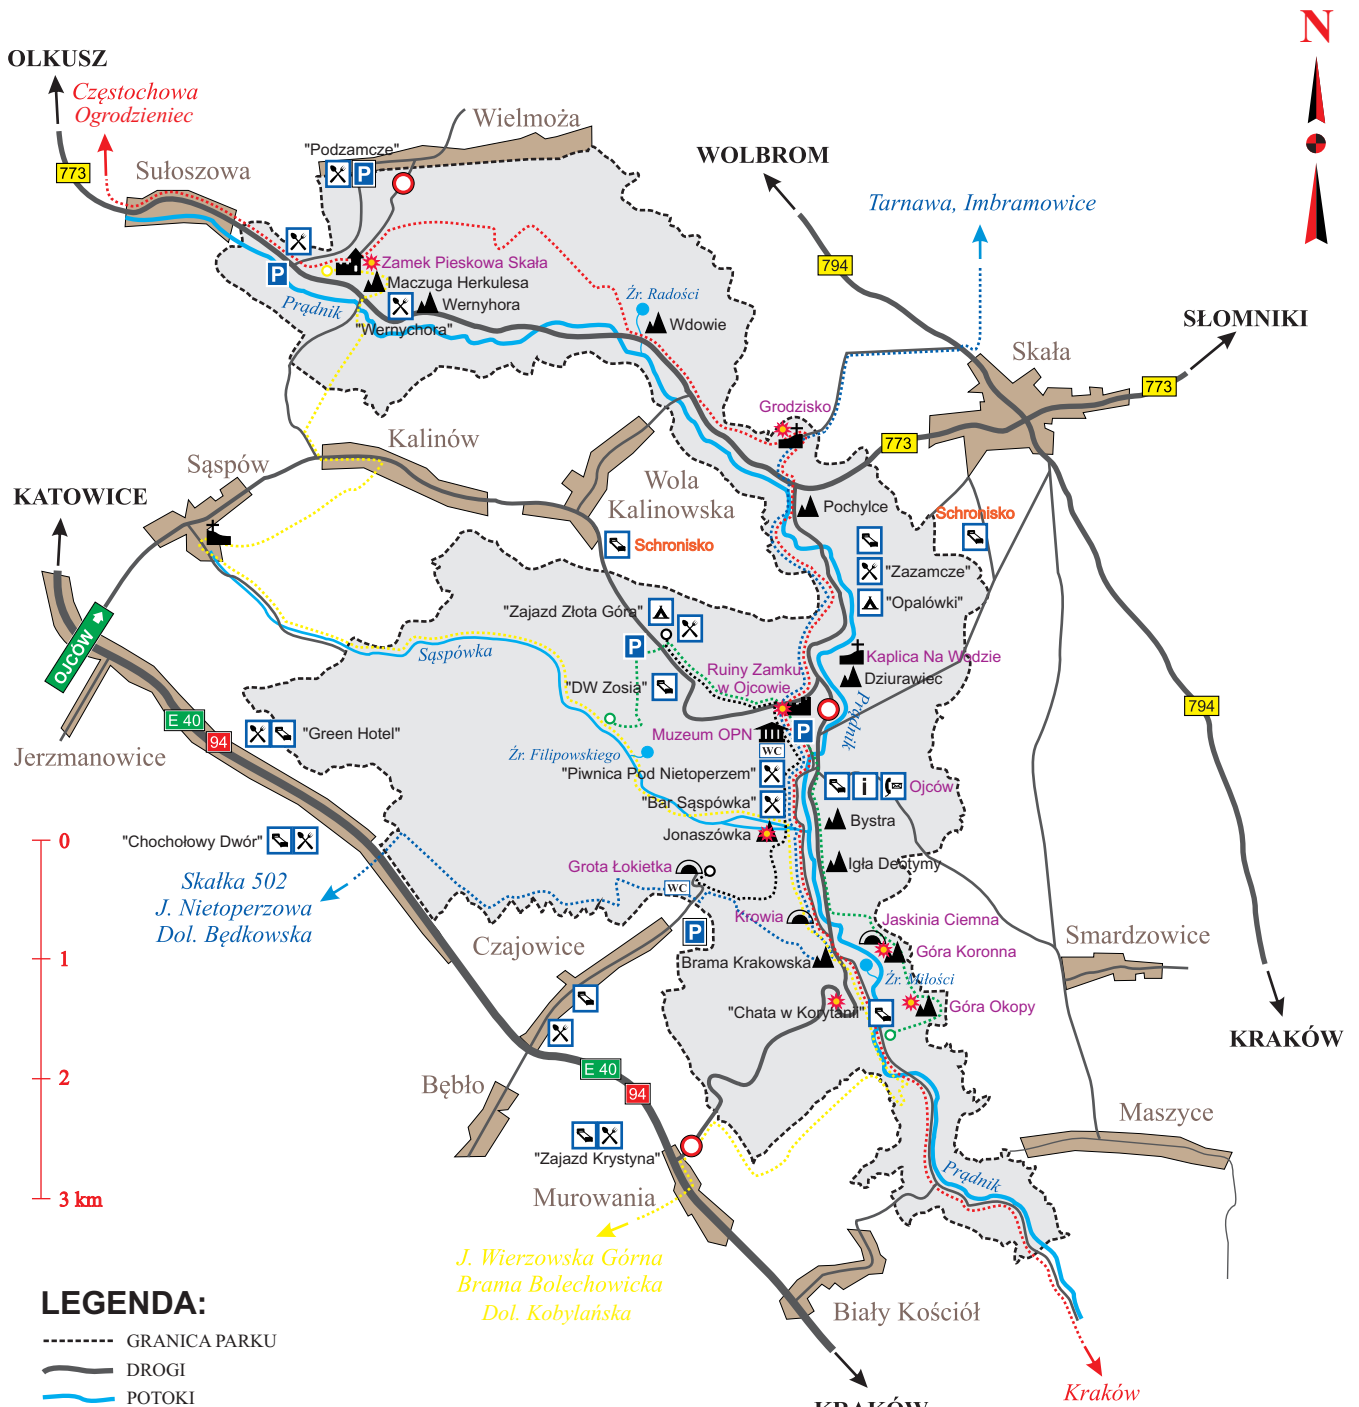

MAPA ORIENTACYJNA OJCOWSKIEGO PARKU NARODOWEGO

LEGENDA:

- GRANICA PARKU
- DROGI
- POTOKI
- SZLAKI TURYSTYCZNE
- MUZEA I KOŚCIOŁY
- ZAMKI I RUINY
- SKAŁY I JASKINIE
- PUNKTY WIDOKOWE
- PARKINGI, RESTAURACJE
- BIWAKI, NOCLEGI
- OSADNICTWO